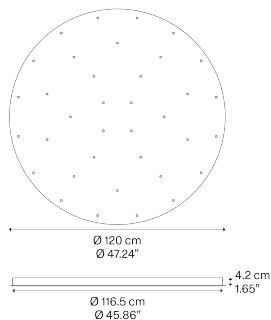

Круглое кластерное крепление Модель 36 Lights

Круглое кластерное крепление (*Round Cluster System*) от Lodes – это система для крепления подвесных светильников к потолку. Это декоративный элемент с переменным, но заранее определенным количеством отверстий для создания кластеров из довольно компактных светильников в зависимости от типа помещения и потолка.

36 Lights

Система

Cluster System

Оправа: Metal

Code

☐ Matte White - 9010

R04L36 1000

☐ Matte Black - 9005

R04L36 2000

Вес нетто: 32.70 kg

Количество упаковок: 1

CE

IP20

Варианты Круглое кластерное крепление